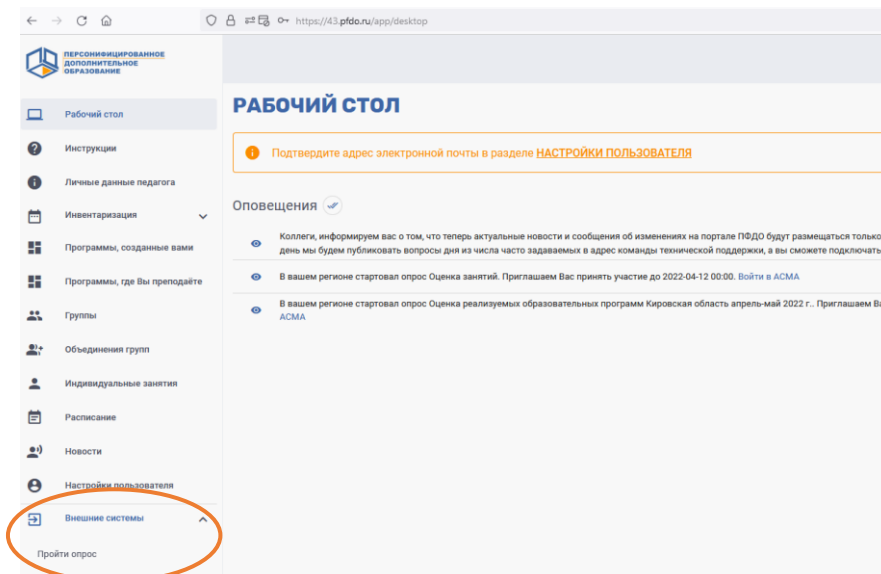

Закройте страницу и войдите в систему тестирования, открыв в меню слева внизу «Внешние системы»-> «Пройти опрос»:

2. Если при нажатии на кнопку «Внешние системы» ничего не происходит, значит ваш браузер блокирует всплывающие окна.

Проверьте, не появилось ли под адресной строкой браузера сообщение вида: